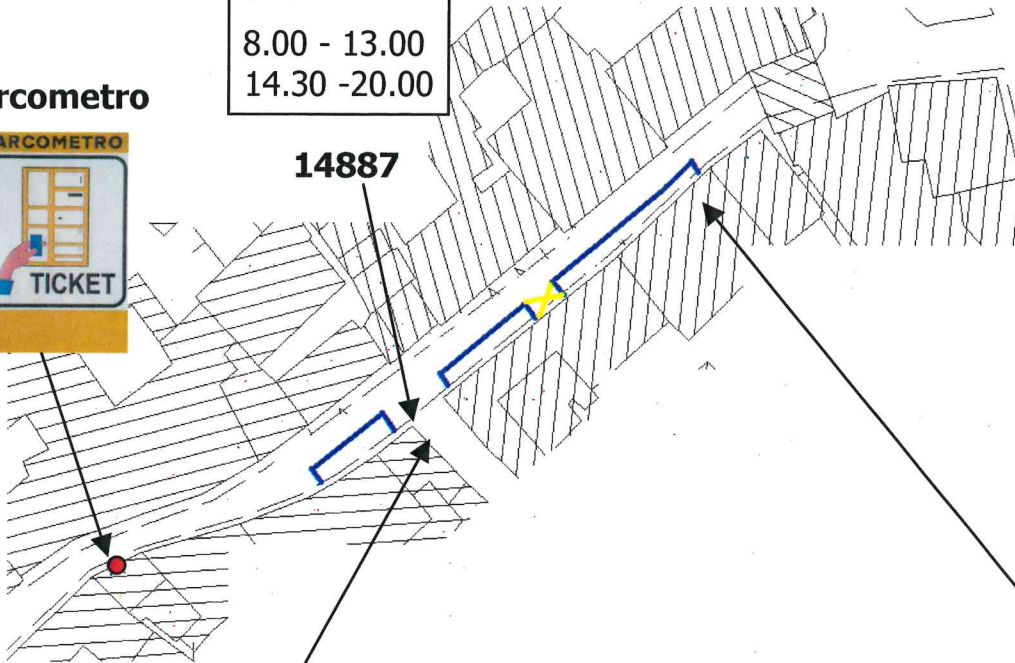

Comune di Udine
Ordinanza 42/2018

 € 1,50/h
8.00 - 13.00
14.30 - 20.00

Parcometro

14887

 € 1,50/h
8.00 - 13.00
14.30 - 20.00

14888

14886

**VIA MANIN E VIA DELLA PREFETTURA
planimetria allegata ordinanza n. 42/2018**