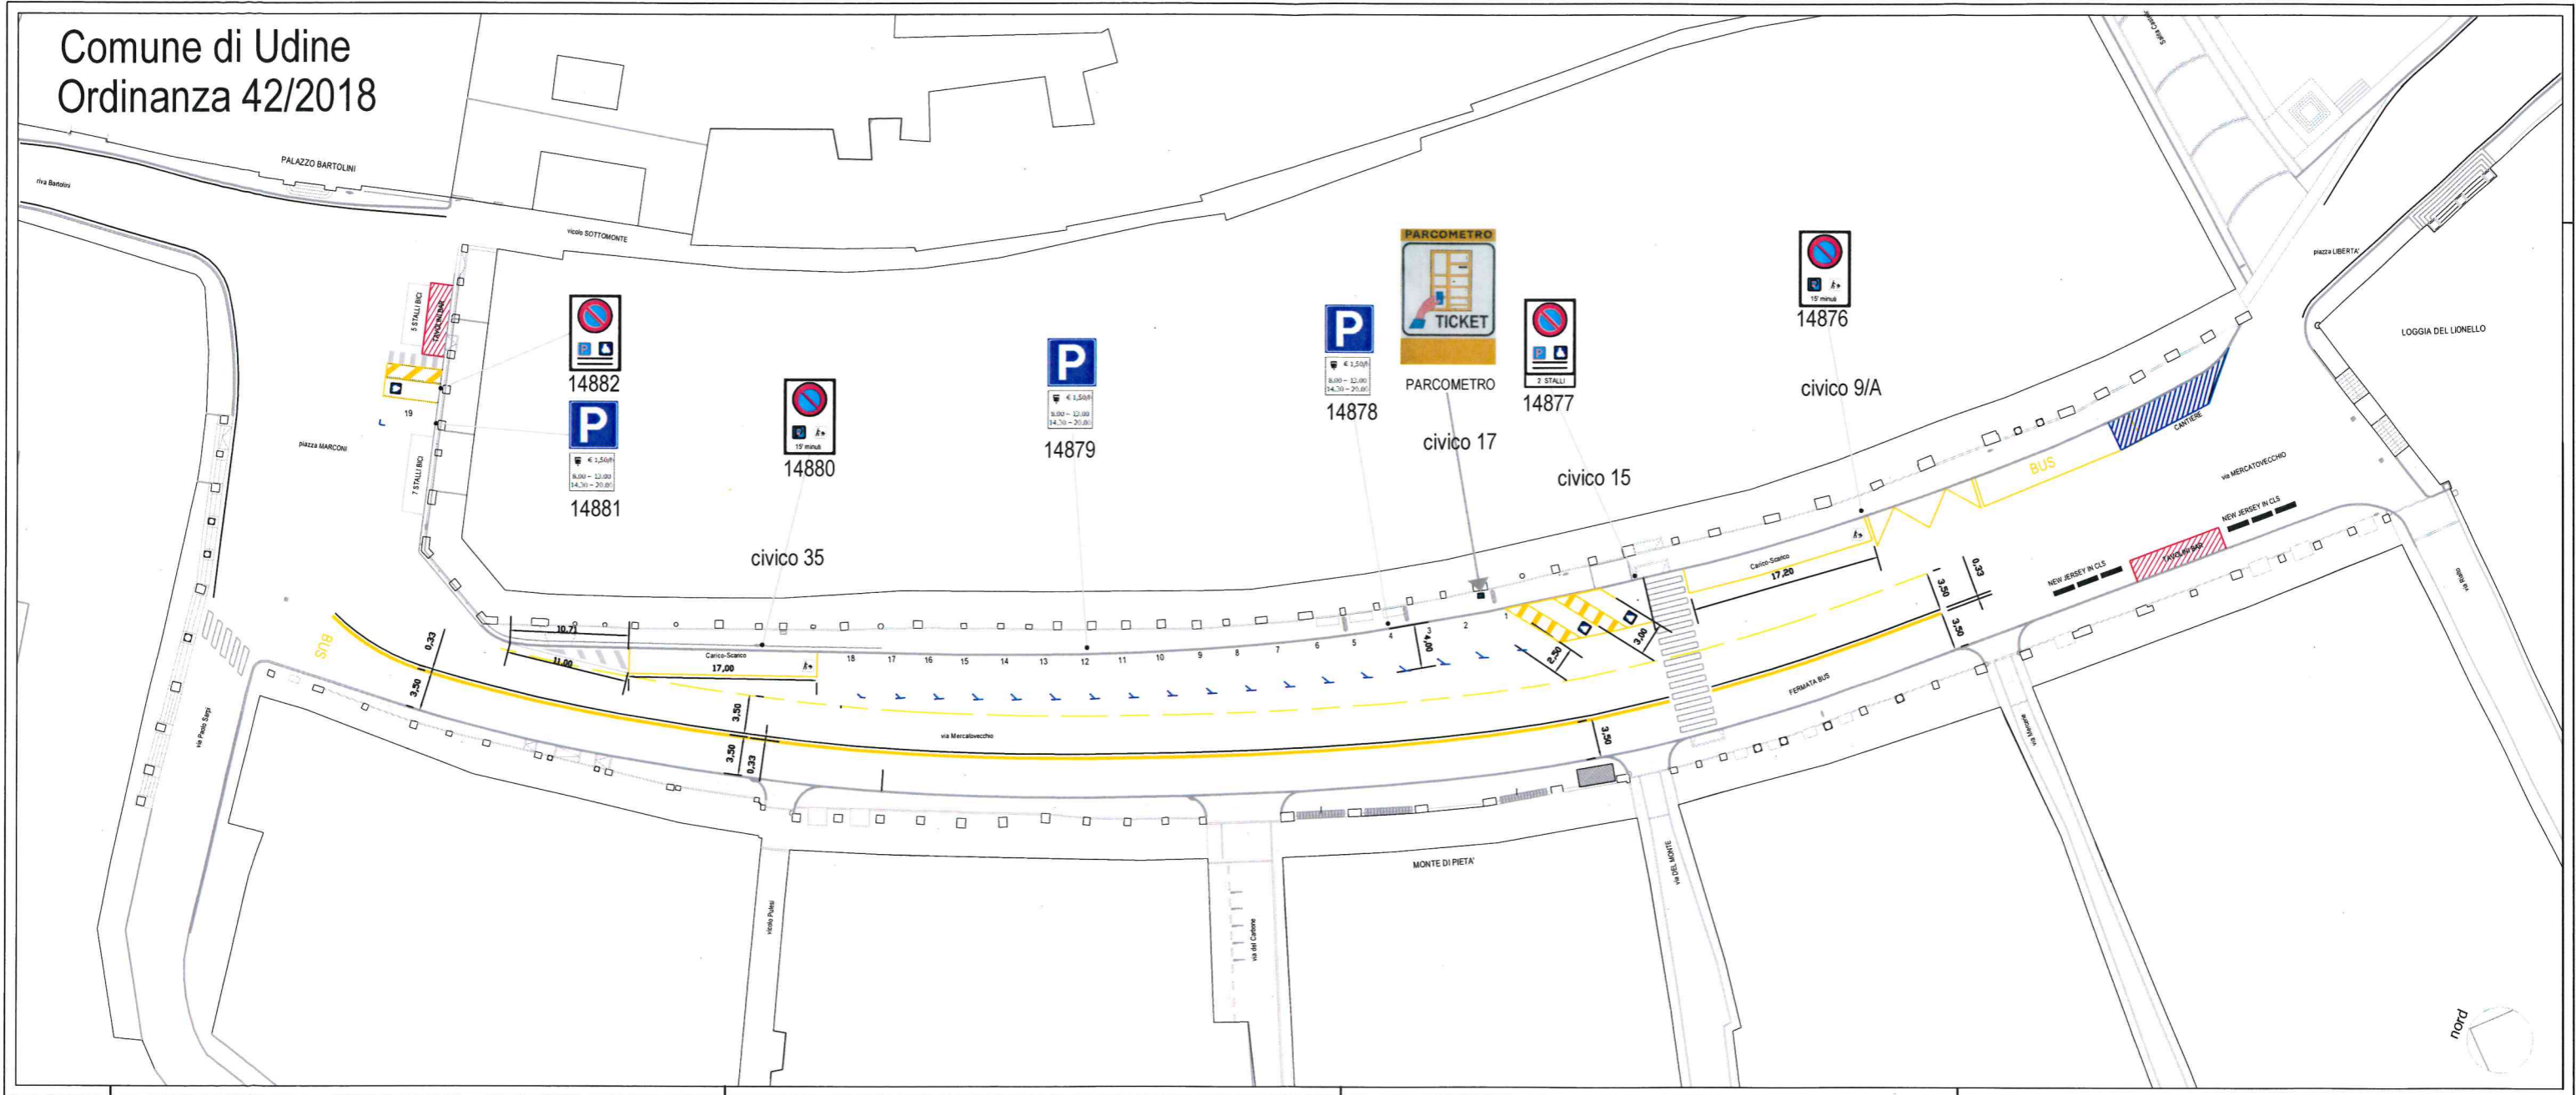

Comune di Udine
Ordinanza 42/2018

 € 1,50/h
8.00 - 13.00
14.30 - 20.00

Parcometro

14887

 € 1,50/h
8.00 - 13.00
14.30 - 20.00

14888

14886

**VIA MANIN E VIA DELLA PREFETTURA
planimetria allegata ordinanza n. 42/2018**